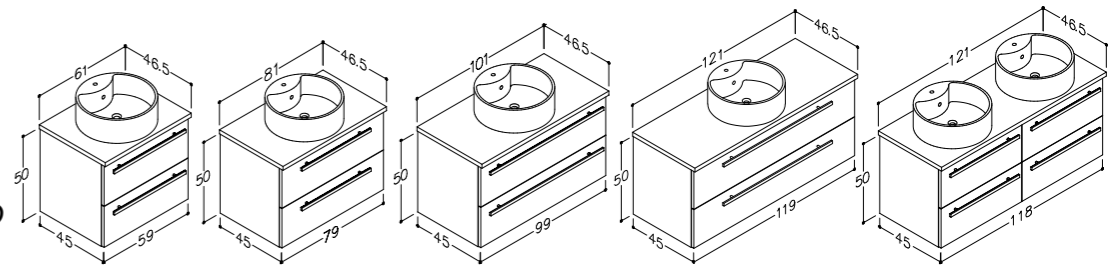

BASIN UNITS WITH COUNTERTOP WASHBASINS RONDO

DECOR	WORKTOP	61 CM	81 CM	101 CM	121 CM	121 CM
glossy white	black oak	1431331101	1431351101	1431371101	1431381101	1431391101
glossy white	grey oak	1431331110	1431351110	1431371110	1431381110	1431391110
black oak	black oak	1431330101	1431350101	1431370101	1431380101	1431390101
grey oak	grey oak	1431331010	1431351010	1431371010	1431381010	1431391010
		335 €	360 €	400 €	430 €	605 €