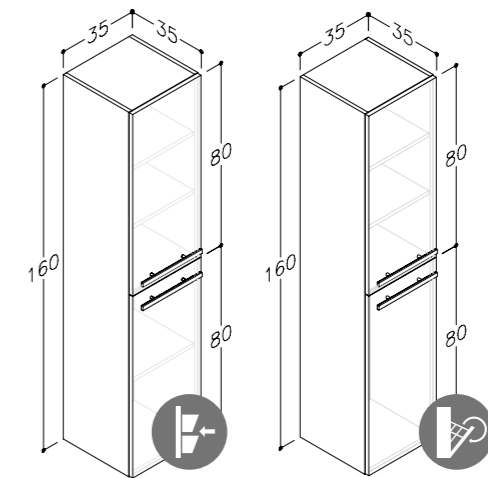

TALL UNITS

DECOR	35 CM	35 CM	
glossy white	1431211	1433211	
black oak	1431201	1433201	
grey oak	1431210	1433210	
		170 €	180 €