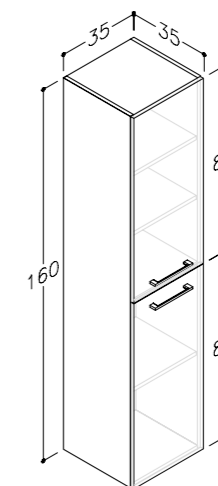

DECOR	WORKTOP	WASHBASIN	HANDLES	61 CM	81 CM	101 CM
glossy white	black moon	black	black	1251332112	1251352112	1251372112
taupe	black moon	black	black	1251332132	1251352132	1251372132
				420 €	485 €	530 €

TALL UNITS WITH ACCESSORIES PANELS

DECOR	HANDLES	35 CM
glossy white	glossy chrome	12301211
glossy white	black	12302211
taupe	glossy chrome	12301213
taupe	black	12302213
170 €		

BASIN UNITS WITH WASHBASINS

DECOR	51 CM	51 CM	61 CM	81 CM
glossy white	15132211	15112211	15112311	15112511
black oak		15112201	15112301	15112501
grey ash		15112203	15112303	15112503
		230 €	280 €	310 €
				370 €

TALL UNITS WITH ACCESSORIES PANELS