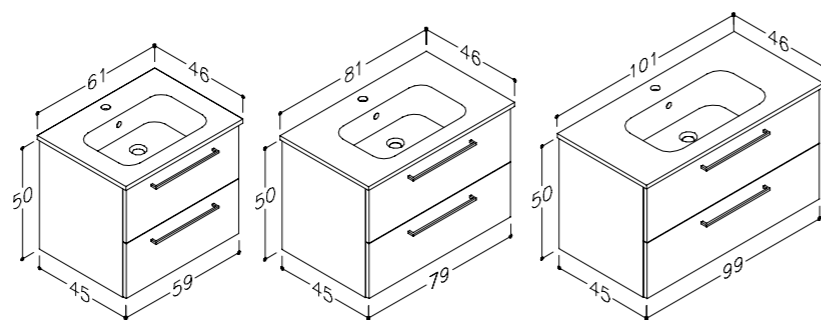

BASIN UNITS WITH WASHBASINS

DECOR	HANDLES	61 CM	81 CM	101 CM
glossy white	glossy chrome	12113311	12113511	12113711
taupe	glossy chrome	12113313	12113513	12113713
		335 €	380 €	480 €