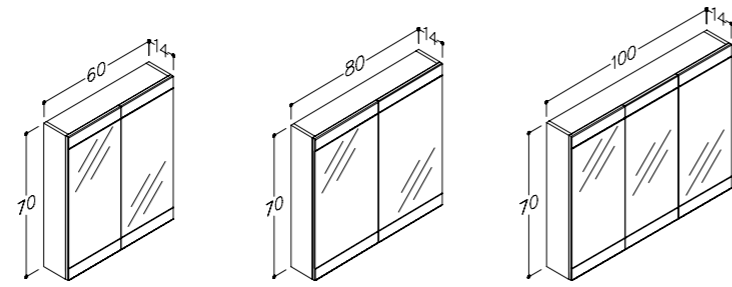

MIRROR CABINETS

DECOR	60 CM	80 CM	100 CM
glossy white	1300311	1300511	1300711
	110 €	130 €	150 €