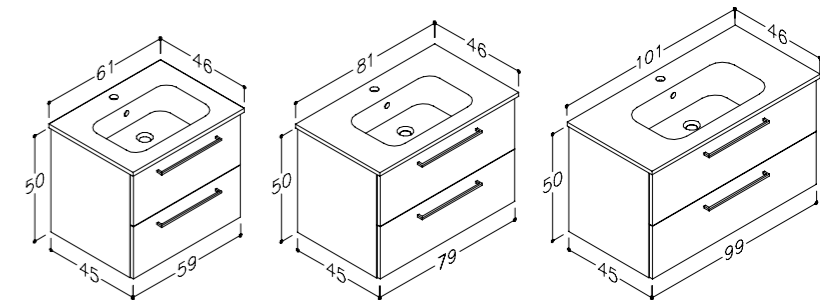

DECOR		HANDLES	61 CM	81 CM	101 CM
○ glossy white	● chrome		12113311	12113511	12113711
● taupe	● chrome		12113313	12113513	12113713
● light oak	● chrome		12113335	12113535	12113735
● brown oak	● chrome		12113320	12113520	12113720
			335 €	380 €	480 €