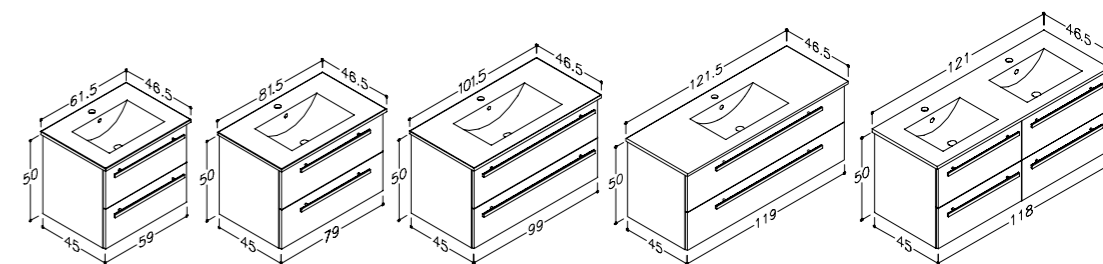

TALL UNITS WITH ACCESSORIES PANELS

DECOR	HANDLES	35 CM
glossy white	chrome	1531211
black oak	chrome	1531201
light oak	chrome	1531235
		170 €

BASIN UNITS WITH WASHBASINS

DECOR	HANDLES	61.5 CM	81.5 CM	101.5 CM	121.5 CM	121 CM
○ glossy white	● aluminium	14113311	14113511	14113711	14113811	14113911
● black oak	● aluminium	14113301	14113501	14113701	14113801	14113901
● brown oak	● aluminium	14113320	14113520	14113720	14113820	14113920
		300 €	340 €	415 €	540 €	605 €

TALL UNITS

DECOR	HANDLES	35 CM	35 CM
○ glossy white	● aluminium	1431211	1433211
● black oak	● aluminium	1431201	1433201
● brown oak	● aluminium	1431220	1433220
		170 €	180 €

MIRROR CABINETS

DECOR	60 CM	80 CM	100 CM
glossy white	1300311	1300511	1300711
	140 €	180 €	230 €