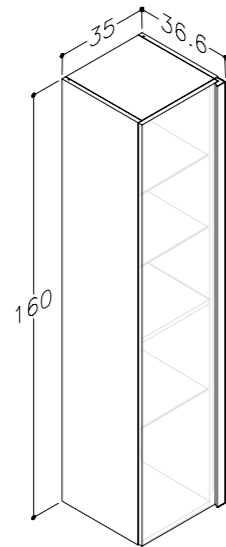

DECOR	48.2 CM	58.2 CM	78.2 CM	98.2 CM
○ glossy white	1400211	1400311	1400511	1400711
● black oak	1400201	1400301	1400501	1400701
● light oak	1400235	1400335	1400535	1400735
● taupe		1400313	1400513	1400713
	70 €	105 €	120 €	140 €

MIRROR CABINETS WITH COLORED SIDES AND LED ILLUMINATOR **GARDA**

DECOR	48.2 CM	58.2 CM	78.2 CM	98.2 CM
○ glossy white	1402211	1402311	1402511	1402711
● black oak	1402201	1402301	1402501	1402701
● light oak	1402235	1402335	1402535	1402735
● taupe		1402313	1402513	1402713
	150 €	180 €	195 €	235 €

BASIN UNITS WITH WASHBASINS

DECOR	61.5 CM	81.5 CM	101.5 CM
● light oak	27113335	27113535	27113735
	340 €	385 €	490 €

TALL UNIT

DECOR	35 CM
● light oak	2731235
	340 €

BASIN UNITS WITH WASHBASINS

DECOR	61.5 CM	81.5 CM	101.5 CM
● light oak	28113335	28113535	28113735
	389 €	459 €	539 €

TALL UNIT

DECOR	35 CM
● light oak	2831235
	340 €

BASIN UNITS WITH INTEGRATED HANDLES AND WASHBASINS

DECOR		HANDLES		51 CM	61 CM	81 CM
<input type="radio"/>	matt white	<input type="radio"/>	matt white	26112212	26112312	26112512
<input type="radio"/>	matt grey	<input type="radio"/>	matt grey	26112205	26112305	26112505
<input type="radio"/>	cocoa brown	<input type="radio"/>	cocoa brown	26112215	26112315	26112515
				259 €	309 €	349 €