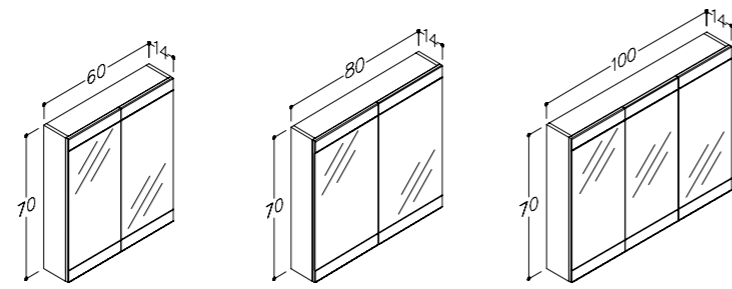

TALL UNITS WITH ACCESSORIES PANELS

DECOR	HANDLES	35 CM
glossy white	chrome	1531211
black oak	chrome	1531201
light oak	chrome	1531235
		170 €

BASIN UNITS WITH WASHBASINS

DECOR	HANDLES	61.5 CM	81.5 CM	101.5 CM	121.5 CM	121 CM
○ glossy white	● aluminium	14113311	14113511	14113711	14113811	14113911
● black oak	● aluminium	14113301	14113501	14113701	14113801	14113901
● brown oak	● aluminium	14113320	14113520	14113720	14113820	14113920
		300 €	340 €	415 €	540 €	605 €

TALL UNITS

DECOR	HANDLES	35 CM	35 CM
○ glossy white	● aluminium	1431211	1433211
● black oak	● aluminium	1431201	1433201
● brown oak	● aluminium	1431220	1433220
		170 €	180 €

MIRROR CABINETS

DECOR	60 CM	80 CM	100 CM
glossy white	1300311	1300511	1300711
	140 €	180 €	230 €