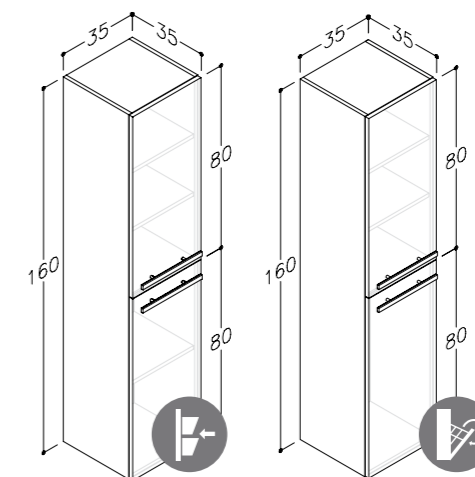

TALL UNITS WITH ACCESSORIES PANELS

DECOR	HANDLES	35 CM
glossy white	chrome	1531211
black oak	chrome	1531201
light oak	chrome	1531235
		170 €

BASIN UNITS WITH WASHBASINS

DECOR	HANDLES	61.5 CM	81.5 CM	101.5 CM	121.5 CM	121 CM
○ glossy white	● aluminium	14113311	14113511	14113711	14113811	14113911
● black oak	● aluminium	14113301	14113501	14113701	14113801	14113901
● brown oak	● aluminium	14113320	14113520	14113720	14113820	14113920
		300 €	340 €	415 €	540 €	605 €

TALL UNITS

DECOR	HANDLES	35 CM	35 CM
○ glossy white	● aluminium	1431211	1433211
● black oak	● aluminium	1431201	1433201
● brown oak	● aluminium	1431220	1433220
		170 €	180 €

MIRROR CABINETS

DECOR	60 CM	80 CM	100 CM
glossy white	1300311	1300511	1300711
	140 €	180 €	230 €